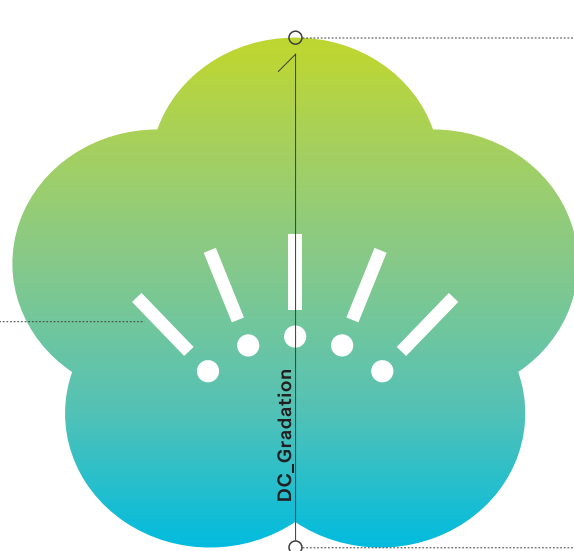

※小サイズ用ロゴマーク
左右 15mm 以下で使用する場合は、
このロゴマークを使用します。
左右 10mm 以下では使用できません。

C30 M0 Y100 K0
R196 G215 B0
DIC2544
#C4D700

C0 M0 Y0 K0
R255 G255 B255
DIC583
#FFFFFF

C75 M0 Y10 K0
R0 G180 B222
DIC99
#00B4DE

C80 M0 Y10 K0
R0 G175 B221
DIC99
#00AFDD